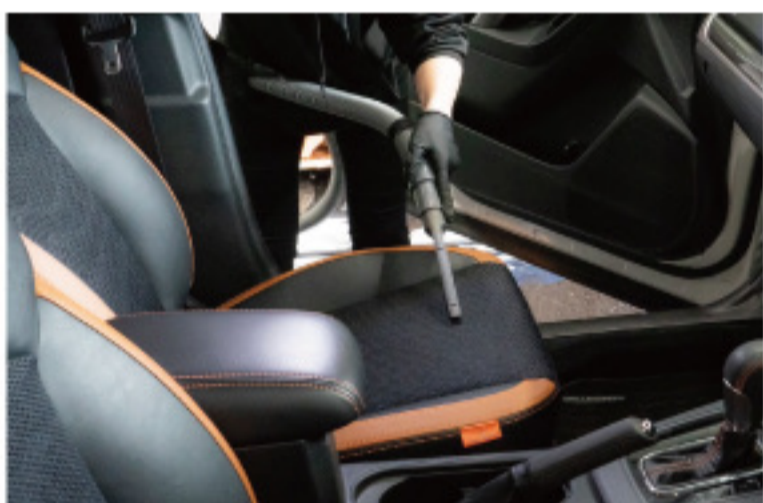

Wash

洗車

Fine Factory, Inc.

CAR Washing 純水手洗い洗車

コーティングの性能を最大限発揮させる為、愛車の綺麗を長期的に維持させていく為に最も重要なケアが洗車です。純水と高温水を使用し車の状態に応じた適切な洗浄剤を選定しクレンジングしていきます。

	S	M	L	LL	XL
料金	3,000	3,300	3,800	4,000	5,000

CARE Option ケアオプション

掃除機掛け・内窓拭き

簡単な掃除機掛けと内窓拭きがセット。車内も定期的に綺麗にする事で気持ちの良いカーライフを過ごせます。

S-M	L-XL
880	1,100

撥水保護コート

S-M	L-XL
550	880

虫付着クリーニング

1,100
(重度の場合のみ)

ピッチ・タールクリーニング