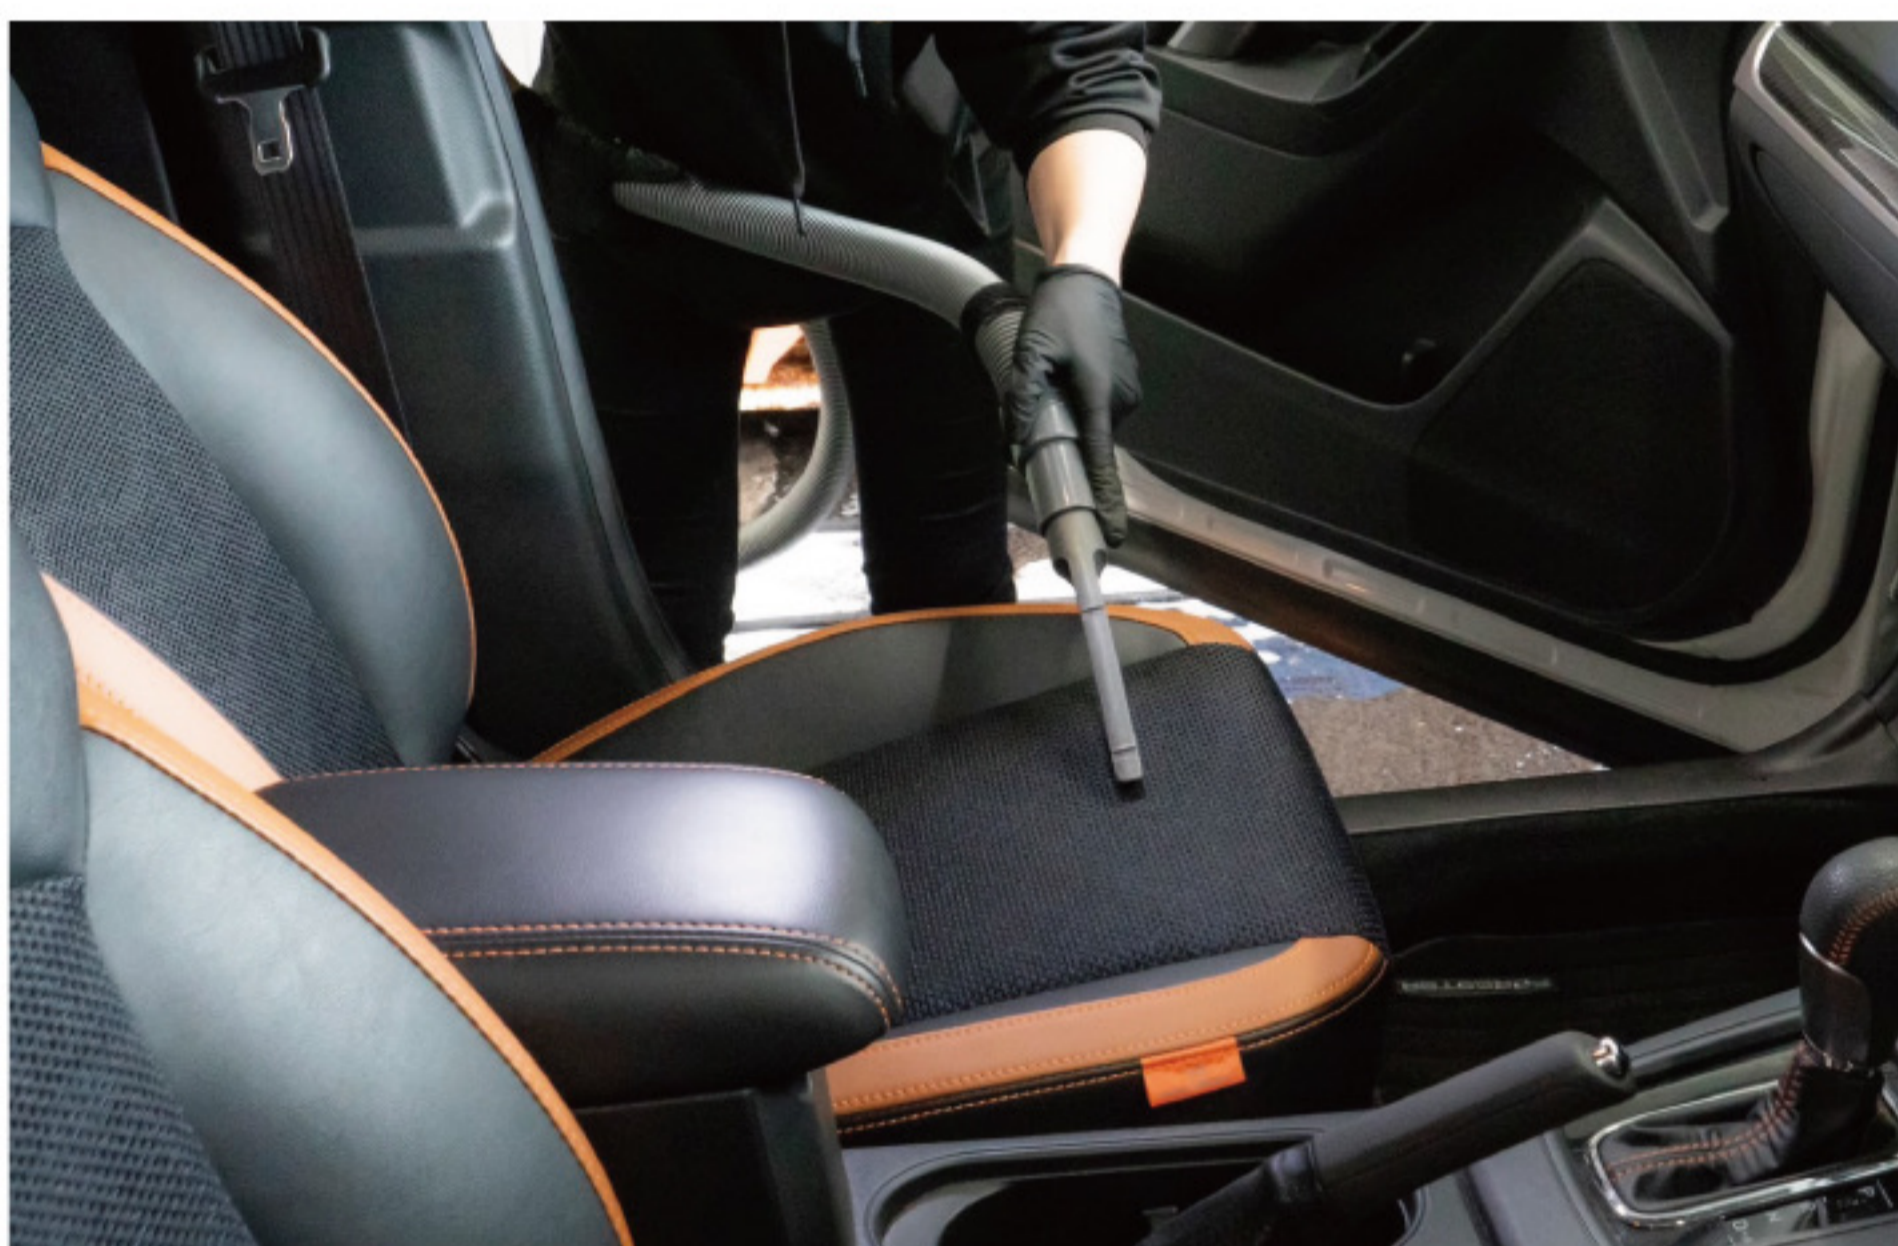

掃除機掛け・内窓拭き

簡単な掃除機掛けと内窓拭きがセット。車内も定期的に綺麗にする事で気持ちの良いカーライフを過ごせます。

S-M	L-XL
880	1,100

撥水保護コート

S-M	L-XL
550	880

虫付着クリーニング

1,100
(重度の場合のみ)

ピッチ・タールクリーニング